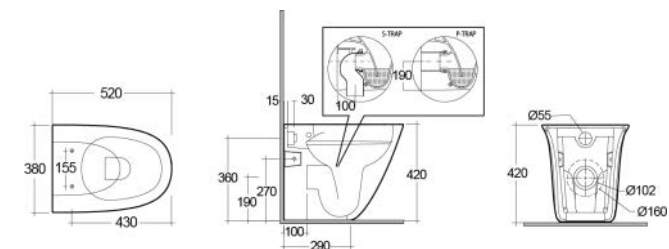

## VASO FILO MURO SENSATION RIMLESS CM. 52 182-U450

**Materiale** Ceramica  
**Finiture** Bianco  
**Specifiche** Installazione a filo muro, scarico multi, funziona con 4,5 litri, completo di fissaggi, Rimless