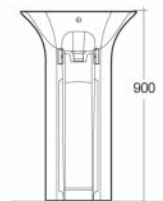

FISSAGGI INCLUSI

182-U114	Con foro

BIDET SOSPESO SENSATION FISSAGGIO NASCOSTO CM. 48 182-U312

Materiale Ceramica
Finiture Bianco
Specifiche Installazione sospesa, monoforo con troppo pieno, completo di fissaggi