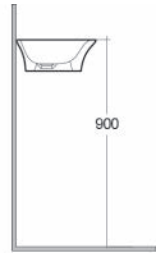

LAVABO SENSATION 182-U100

Materiale Ceramica
Finiture Bianco
Specifiche Monoforo, con foro rubinetteria, con troppo pieno, completo di fissaggi. Installazione sospesa o da appoggio (N.B lato muro non smaltato)

FISSAGGI INCLUSI

182-U100-50	Monoforo L. 50 cm
182-U100-55	Monoforo L. 55 cm
182-U100-60	Monoforo L. 60 cm
182-U100-65	Monoforo L. 65 cm

LAVABO SENSATION DA APPOGGIO OVALE 182-U112

Materiale Ceramica
Finiture Bianco
Specifiche Senza foro rubinetteria, senza troppo pieno.

182-U112-60	L. 60 cm senza troppo pieno

LAVABO AUTOPORTANTE SENSATION S/FORO PER RUBINETTO 182-U113

Materiale Ceramica
Finiture Bianco
Specifiche Senza foro rubinetteria, con troppo pieno, completo di fissaggi

FISSAGGI INCLUSI

182-U113	Senza foro

LAVABO AUTOPORTANTE SENSATION C/FORO PER RUBINETTO 182-U114

Materiale Ceramica
Finiture Bianco
Specifiche Monoforo, con foro rubinetteria, con troppo pieno. Completo di fissaggi

FISSAGGI INCLUSI

182-U114	Con foro

BIDET SOSPESO SENSATION FISSAGGIO NASCOSTO CM. 48 182-U312

Materiale Ceramica
Finiture Bianco
Specifiche Installazione sospesa, monoforo con troppo pieno, completo di fissaggi

FISSAGGI NASCOSTI

FISSAGGI INCLUSI

182-U312-R	Erogazione Rubinetto