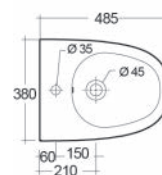

FISSAGGI NASCOSTI

FISSAGGI INCLUSI

182-U312-R	Erogazione Rubinetto