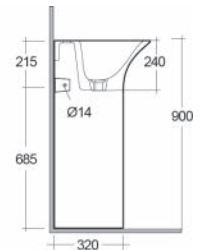

LAVABO AUTOPORTANTE SENSATION S/FORO PER RUBINETTO 182-U113

Materiale Ceramica
Finiture Bianco
Specifiche Senza foro rubinetteria, con troppo pieno, completo di fissaggi

FISSAGGI INCLUSI

182-U113	Senza foro

LAVABO AUTOPORTANTE SENSATION C/FORO PER RUBINETTO 182-U114

Materiale Ceramica
Finiture Bianco
Specifiche Monoforo, con foro rubinetteria, con troppo pieno. Completo di fissaggi