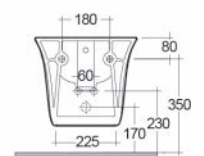

FISSAGGI NASCOSTI

FISSAGGI INCLUSI

182-U312-R	Erogazione Rubinetto