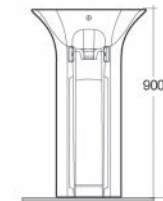

LAVABO AUTOPORTANTE SENSATION S/FORO PER RUBINETTO 182-U113

Materiale Ceramica
Finiture Bianco
Specifiche Senza foro rubinetteria, con troppo pieno, completo di fissaggi

FISSAGGI INCLUSI

182-U113	Senza foro

LAVABO AUTOPORTANTE SENSATION C/FORO PER RUBINETTO 182-U114

Materiale Ceramica
Finiture Bianco
Specifiche Monoforo, con foro rubinetteria, con troppo pieno. Completo di fissaggi