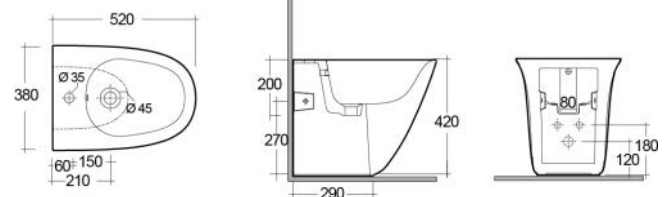

BIDET SENSATION FILO MURO CM. 52 182-U350

Materiale Ceramica
Finiture Bianco
Specifiche Installazione a pavimento
filo muro, monoforo, con troppo pieno,
completo di fissaggi.

182-U350-R	Erogazione Rubinetto