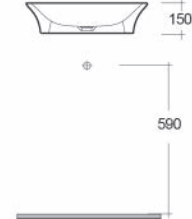

## LAVABO SENSATION 182-U100

**Materiale** Ceramica  
**Finiture** Bianco  
**Specifiche** Monoforo, con foro rubinetteria, con troppo pieno, completo di fissaggi. Installazione sospesa o da appoggio (N.B lato muro non smaltato)

FISSAGGI INCLUSI

182-U100-50	Monoforo L. 50 cm
182-U100-55	Monoforo L. 55 cm
182-U100-60	Monoforo L. 60 cm
182-U100-65	Monoforo L. 65 cm

## LAVABO SENSATION DA APPOGGIO OVALE 182-U112

**Materiale** Ceramica  
**Finiture** Bianco  
**Specifiche** Senza foro rubinetteria, senza troppo pieno.

182-U112-60	L. 60 cm senza troppo pieno
-------------	-----------------------------