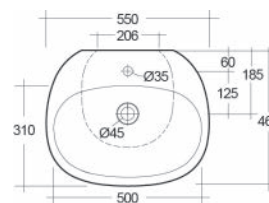

FISSAGGI INCLUSI

182-U114	Con foro

BIDET SOSPESO SENSATION FISSAGGIO NASCOSTO CM. 48 182-U312

Materiale Ceramica
Finiture Bianco
Specifiche Installazione sospesa, monoforo con troppo pieno, completo di fissaggi