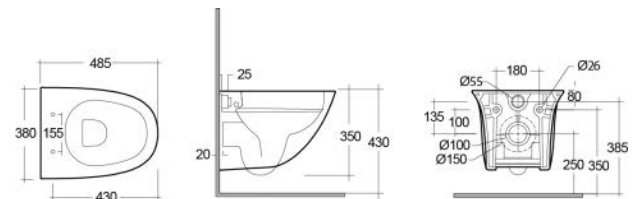

## VASO SOSPESO SENSATION RIMLESS CM 48 FISSAGGIO NASCOSTO 182-U411

**Materiale** Ceramica  
**Finiture** Bianco  
**Specifiche** Installazione sospesa,  
completo di fissaggi

182-U411	-
----------	---