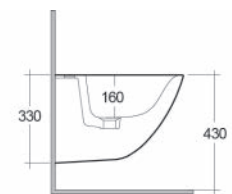

FISSAGGI NASCOSTI

FISSAGGI INCLUSI

182-U312-R	Erogazione Rubinetto