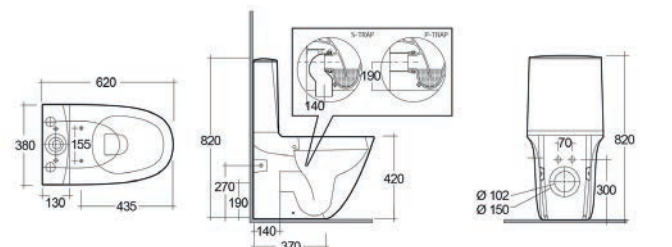

VASO MONOBLOCCO SENSATION FILO MURO 182-U420

Materiale Ceramica
Finiture Bianco
Specifiche Installazione a filo muro,
scarico multi, completo di fissaggi

182-U420	-
182-U420-K	Smalto antibatterico Protek