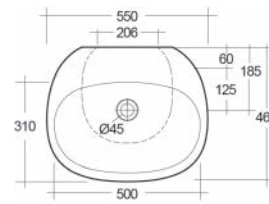

LAVABO AUTOPORTANTE SENSATION S/FORO PER RUBINETTO 182-U113

Materiale Ceramica
Finiture Bianco
Specifiche Senza foro rubinetteria, con troppo pieno, completo di fissaggi

FISSAGGI INCLUSI

182-U113	Senza foro

LAVABO AUTOPORTANTE SENSATION C/FORO PER RUBINETTO 182-U114

Materiale Ceramica
Finiture Bianco
Specifiche Monoforo, con foro rubinetteria, con troppo pieno. Completo di fissaggi