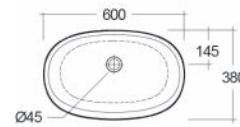

LAVABO SENSATION 182-U100

Materiale Ceramica
Finiture Bianco
Specifiche Monoforo, con foro rubinetteria, con troppo pieno, completo di fissaggi. Installazione sospesa o da appoggio (N.B lato muro non smaltato)

FISSAGGI INCLUSI

182-U100-50	Monoforo L. 50 cm
182-U100-55	Monoforo L. 55 cm
182-U100-60	Monoforo L. 60 cm
182-U100-65	Monoforo L. 65 cm

LAVABO SENSATION DA APPOGGIO OVALE 182-U112

Materiale Ceramica
Finiture Bianco
Specifiche Senza foro rubinetteria, senza troppo pieno.

182-U112-60	L. 60 cm senza troppo pieno

LAVABO AUTOPORTANTE SENSATION S/FORO PER RUBINETTO 182-U113

Materiale Ceramica
Finiture Bianco
Specifiche Senza foro rubinetteria, con troppo pieno, completo di fissaggi

FISSAGGI INCLUSI

182-U113	Senza foro

LAVABO AUTOPORTANTE SENSATION C/FORO PER RUBINETTO 182-U114

Materiale Ceramica
Finiture Bianco
Specifiche Monoforo, con foro rubinetteria, con troppo pieno. Completo di fissaggi

FISSAGGI INCLUSI

182-U114	Con foro

BIDET SOSPESO SENSATION FISSAGGIO NASCOSTO CM. 48 182-U312

Materiale Ceramica
Finiture Bianco
Specifiche Installazione sospesa, monoforo con troppo pieno, completo di fissaggi

FISSAGGI NASCOSTI

FISSAGGI INCLUSI

182-U312-R	Erogazione Rubinetto