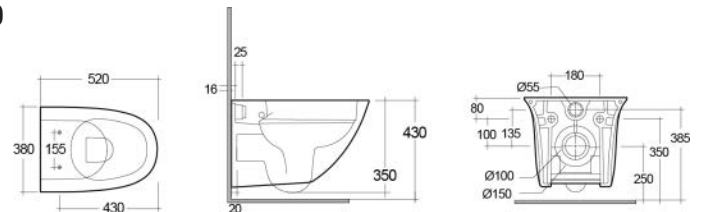

VASO SOSPESO SENSATION RIMLESS CM 52 FISSAGGIO NASCOSTO 182-U412

Materiale Ceramica
Finiture Bianco
Specifiche Installazione sospesa,
funziona con 4,5 litri, completo di fissaggio

182-U412	-
182-U412-K	Smalto antibatterico Protek