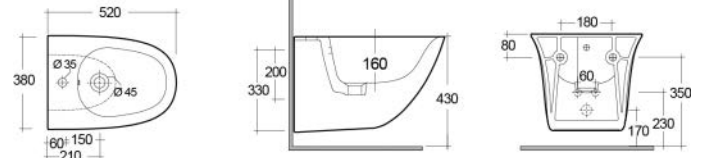

BIDET SOSPESO SENSATION FISSAGGIO NASCOSTO CM. 52 182-U313

Materiale Ceramica
Finiture Bianco
Specifiche Installazione sospesa,
monoforo con troppo pieno, completo di
fissaggi

182-U313-K	Erog. Rubinetto Smalto Protek
182-U313-R	Erogazione Rubinetto