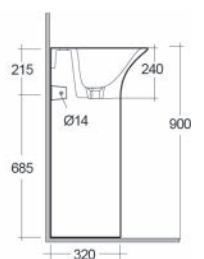

FISSAGGI INCLUSI

182-U114	Con foro

BIDET SOSPESO SENSATION FISSAGGIO NASCOSTO CM. 48 182-U312

Materiale Ceramica
Finiture Bianco
Specifiche Installazione sospesa, monoforo con troppo pieno, completo di fissaggi